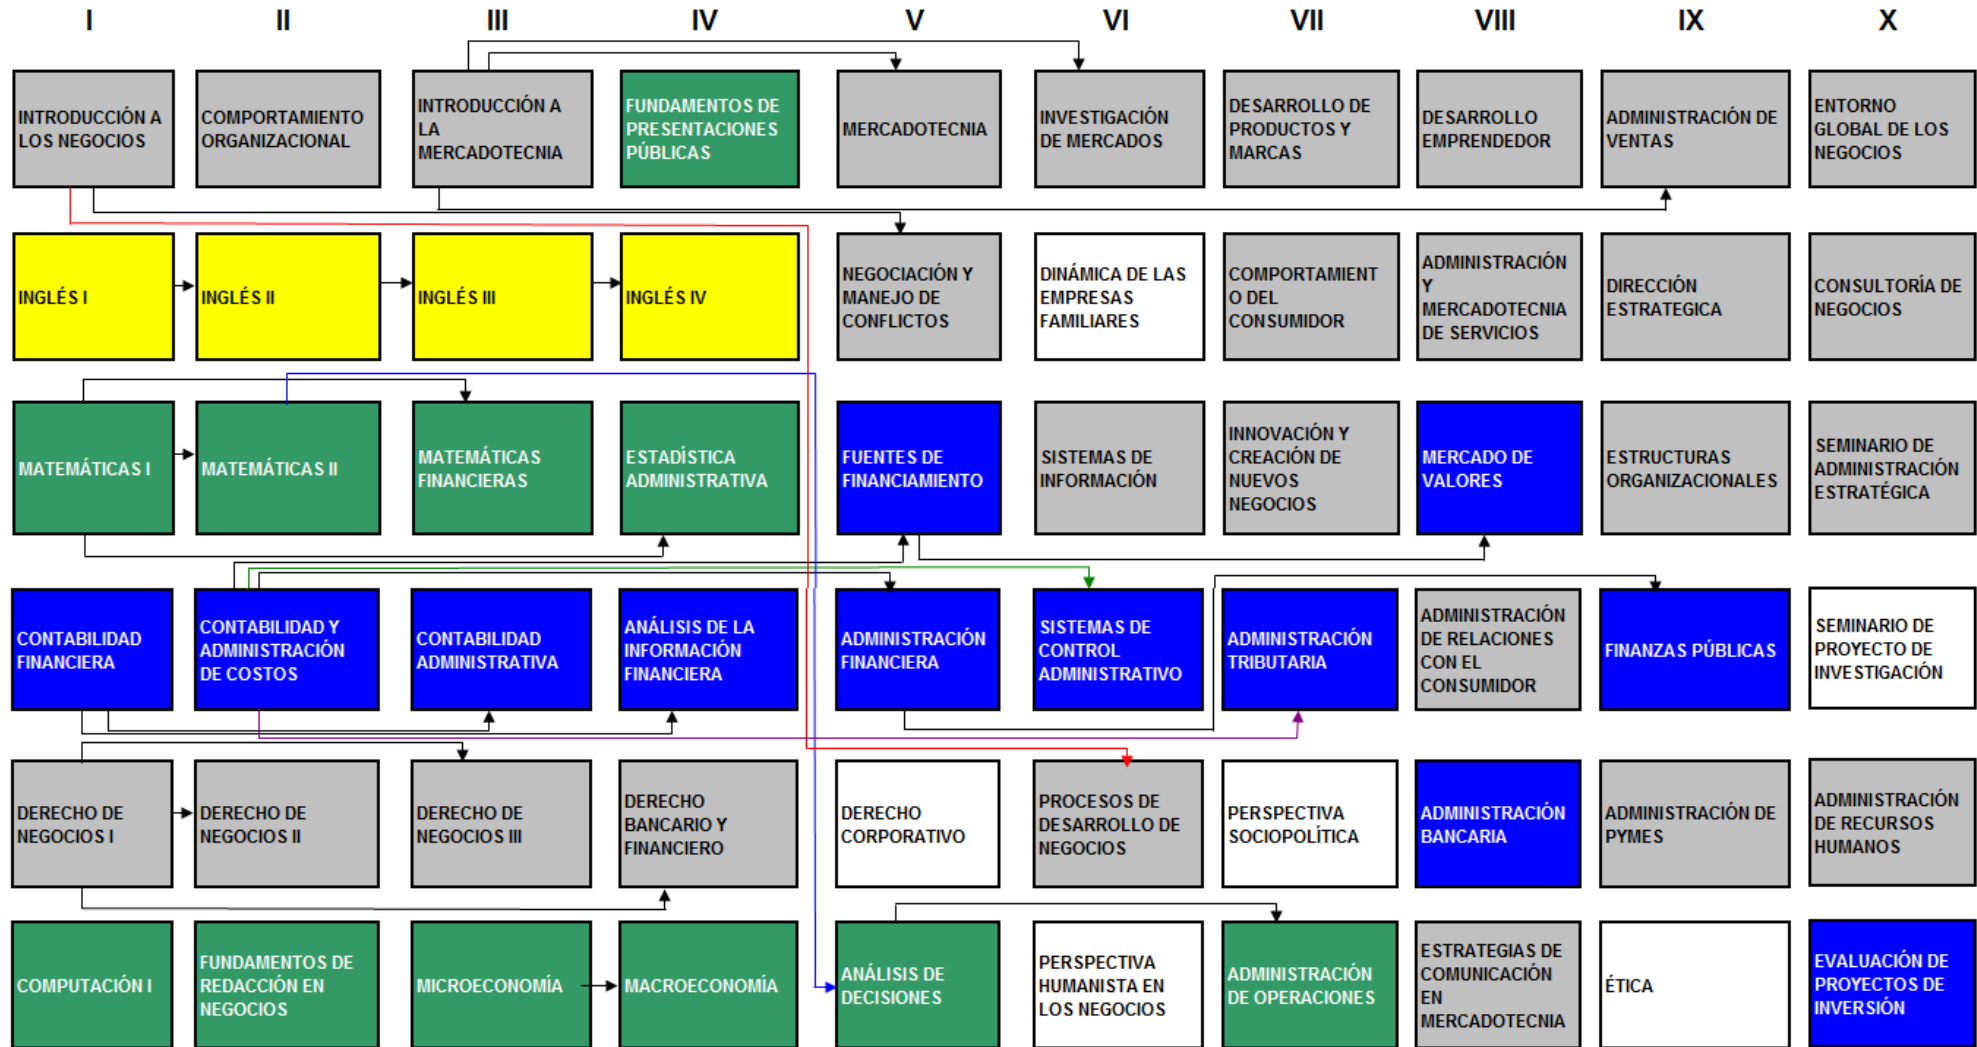

INFORMES:

 Calle Amex #131 Fracc. Tres Misiones

 (01 618) 455 28 78 / 185 03 68

 vinculacion@uim.mx

 www.uim.mx

 618 800 0905 / 618 156 0378

 /uimexicana

**#SOMOS
BÚFALOS**

**TU
MEJOR
OPCIÓN**

LICENCIATURA EN ADMINISTRACIÓN DE EMPRESAS

CUATRIMESTRAL 3 AÑOS 4 MESES

- ÁREA VALORAL Y CONOCIMIENTO DEL ENTORNO
- ÁREA ADMINISTRACIÓN Y NEGOCIOS
- ÁREA DE CONTABILIDAD Y FINANZAS
- ÁREA DE LENGUA EXTRANJERA
- ÁREA DE CIENCIAS BÁSICAS