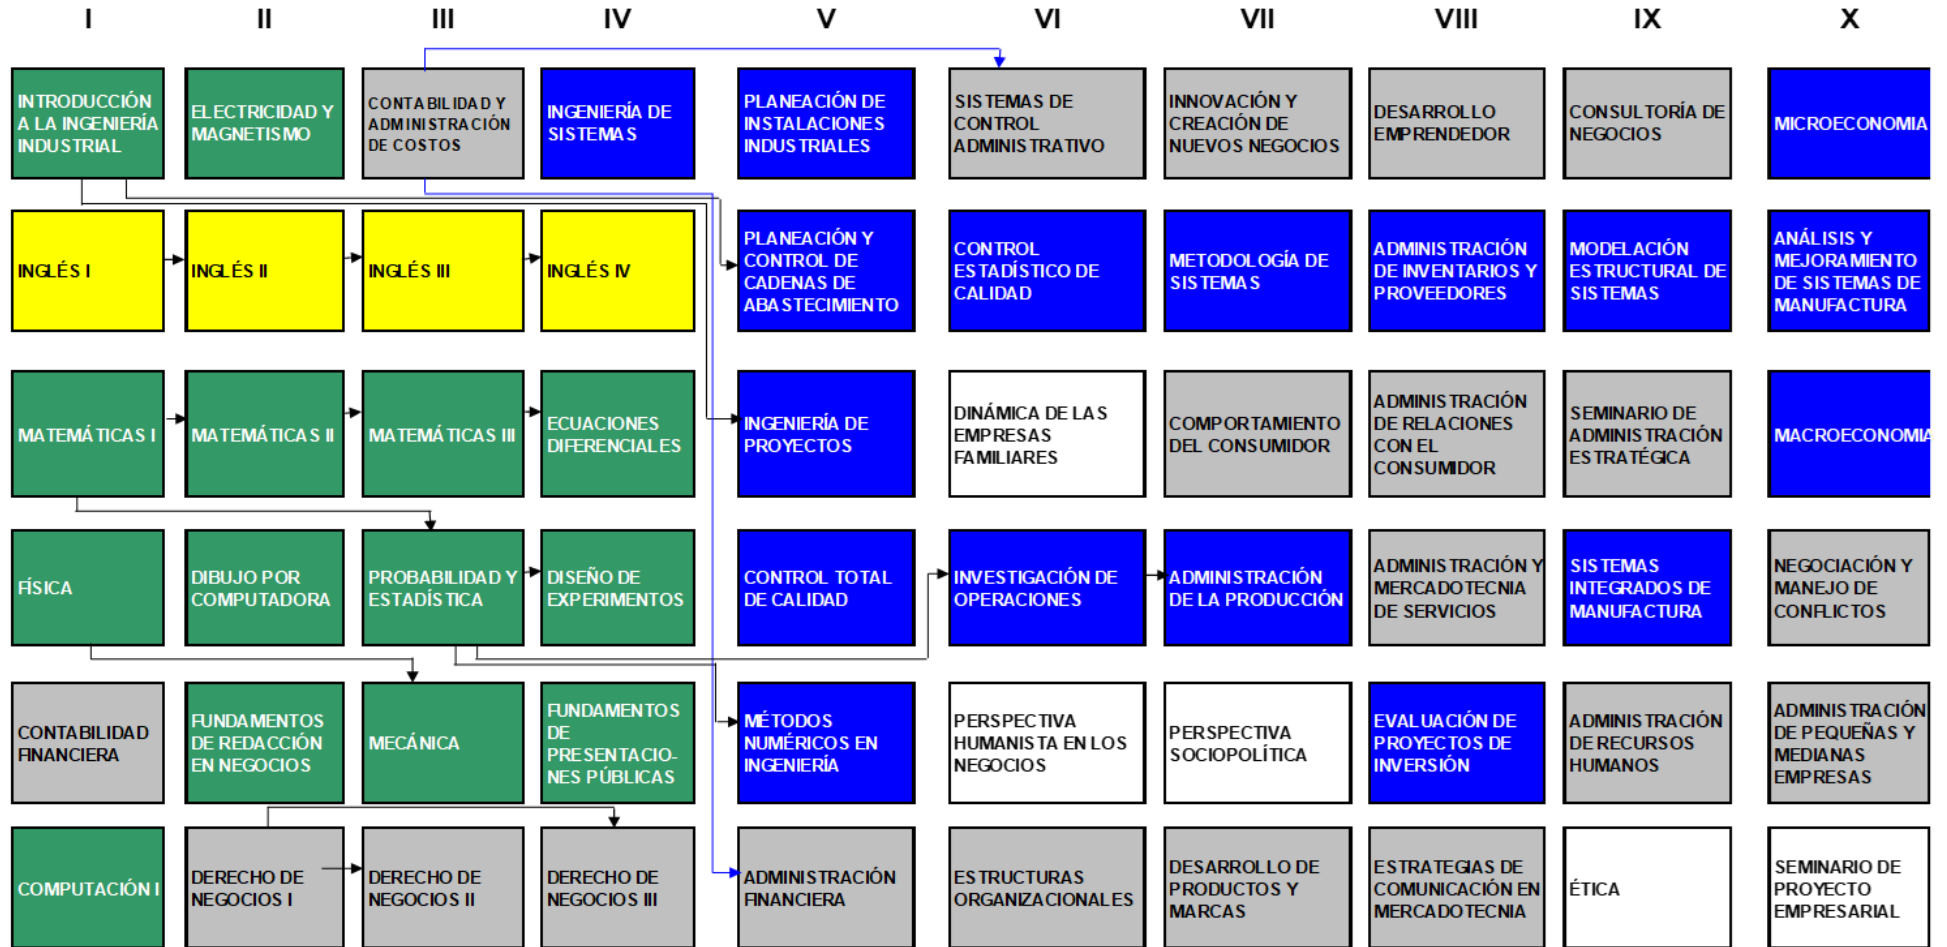

INFORMES:

 Calle Amex #131 Fracc. Tres Misiones

 (01 618) 455 28 78 / 185 03 68

 vinculacion@uim.mx

 www.uim.mx

 618 800 0905 / 618 156 0378

 /uimexicana

**#SOMOS
BÚFALOS**

**TU
MEJOR
OPCIÓN**

INGENIERIA INDUSTRIAL Y DE SISTEMAS

CUATRIMESTRAL 3 AÑOS 4 MESES

- ÁREA VALORAL Y CONOCIMIENTO DEL ENTORNO
- ÁREA ADMINISTRACIÓN Y NEGOCIOS
- ÁREA DE INGENIERÍA INDUSTRIAL, INGENIERÍA DE SISTEMAS, CALIDAD Y PRODUCTIVIDAD
- ÁREA DE LENGUA EXTRANJERA
- ÁREA DE CIENCIAS BÁSICAS